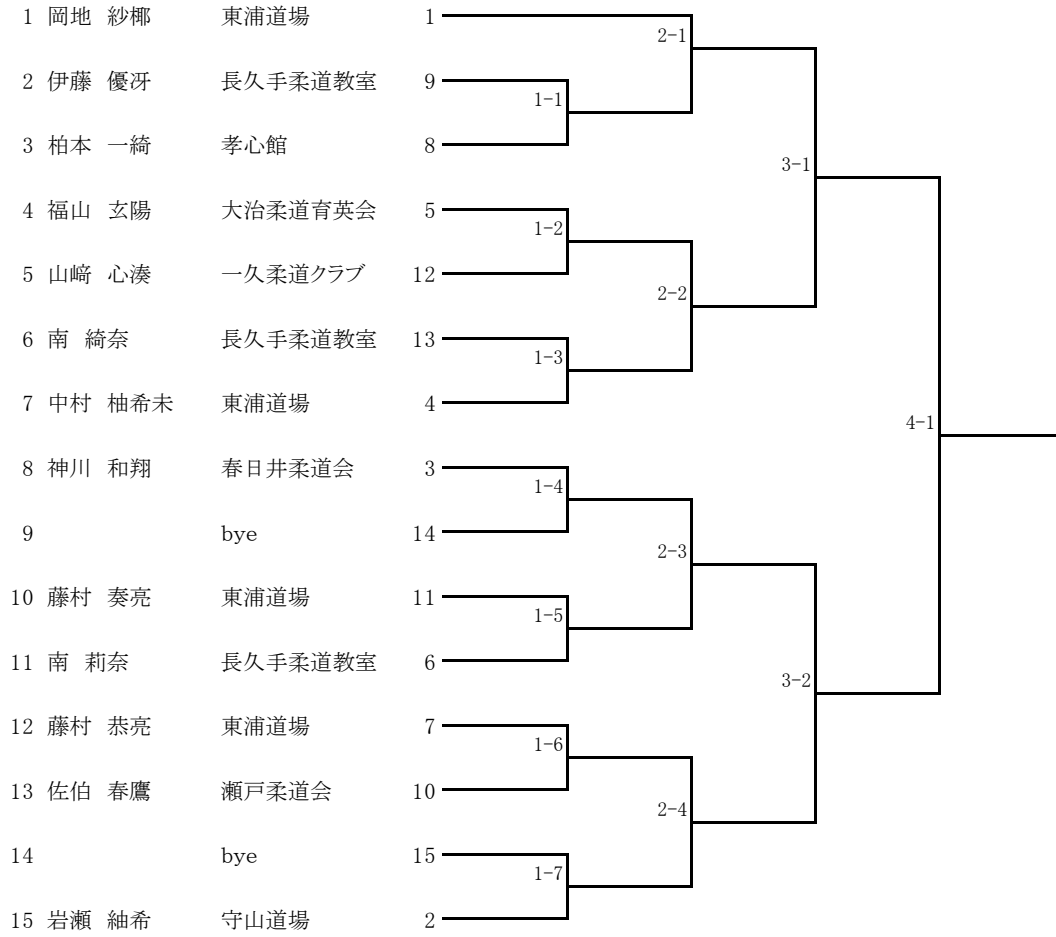

幼稚園の部

小学生1年の部

小学生2年の部

小学生3年の部

小学生4年の部

小学校5年の部

小学生6年の部

1	木村 恵子	一久柔道クラブ			2-1	
2	林 幸広	瀬戸柔道会	1-1			
3	鬼頭 葵	大治柔道育英会			3-1	
4	水草 琥太郎	孝心館			2-2	
5	牧野 豪	長久手柔道教室				4-1
6	青柳 綜峻	大治柔道育英会			2-3	
7	松永 陽輝	東浦道場	1-2			
8	富田 豪	孝心館			3-2	
9	安田茉莉	日進市柔道会	1-3			
10	渡邊 蒼來	孝心館			2-4	
11	島原 知花	長久手柔道教室				5-1
12	森 奏穂	大治柔道育英会			2-5	
13	池田 恵菜	一久柔道クラブ	1-4			
14	井出 大智	孝心館			3-3	
15	水越 芽衣	春日井柔道会	1-5			
16		bye			2-6	
17	西井 奏	孝心館				4-2
18	小網 俐駈	瀬戸柔道会			2-7	
19		bye	1-6			
20	滝沢 雄真	長久手柔道教室				3-4
21	横山 莉愛	東浦道場	1-7			
22	福岡芽依	日進市柔道会			2-8	
23	岩澤 斗成	孝心館				

第2回長久手市柔道大会
令和6年11月24日(日)
長久手市秋ヶ池体育館

中学生男子の部

中学生女子の部