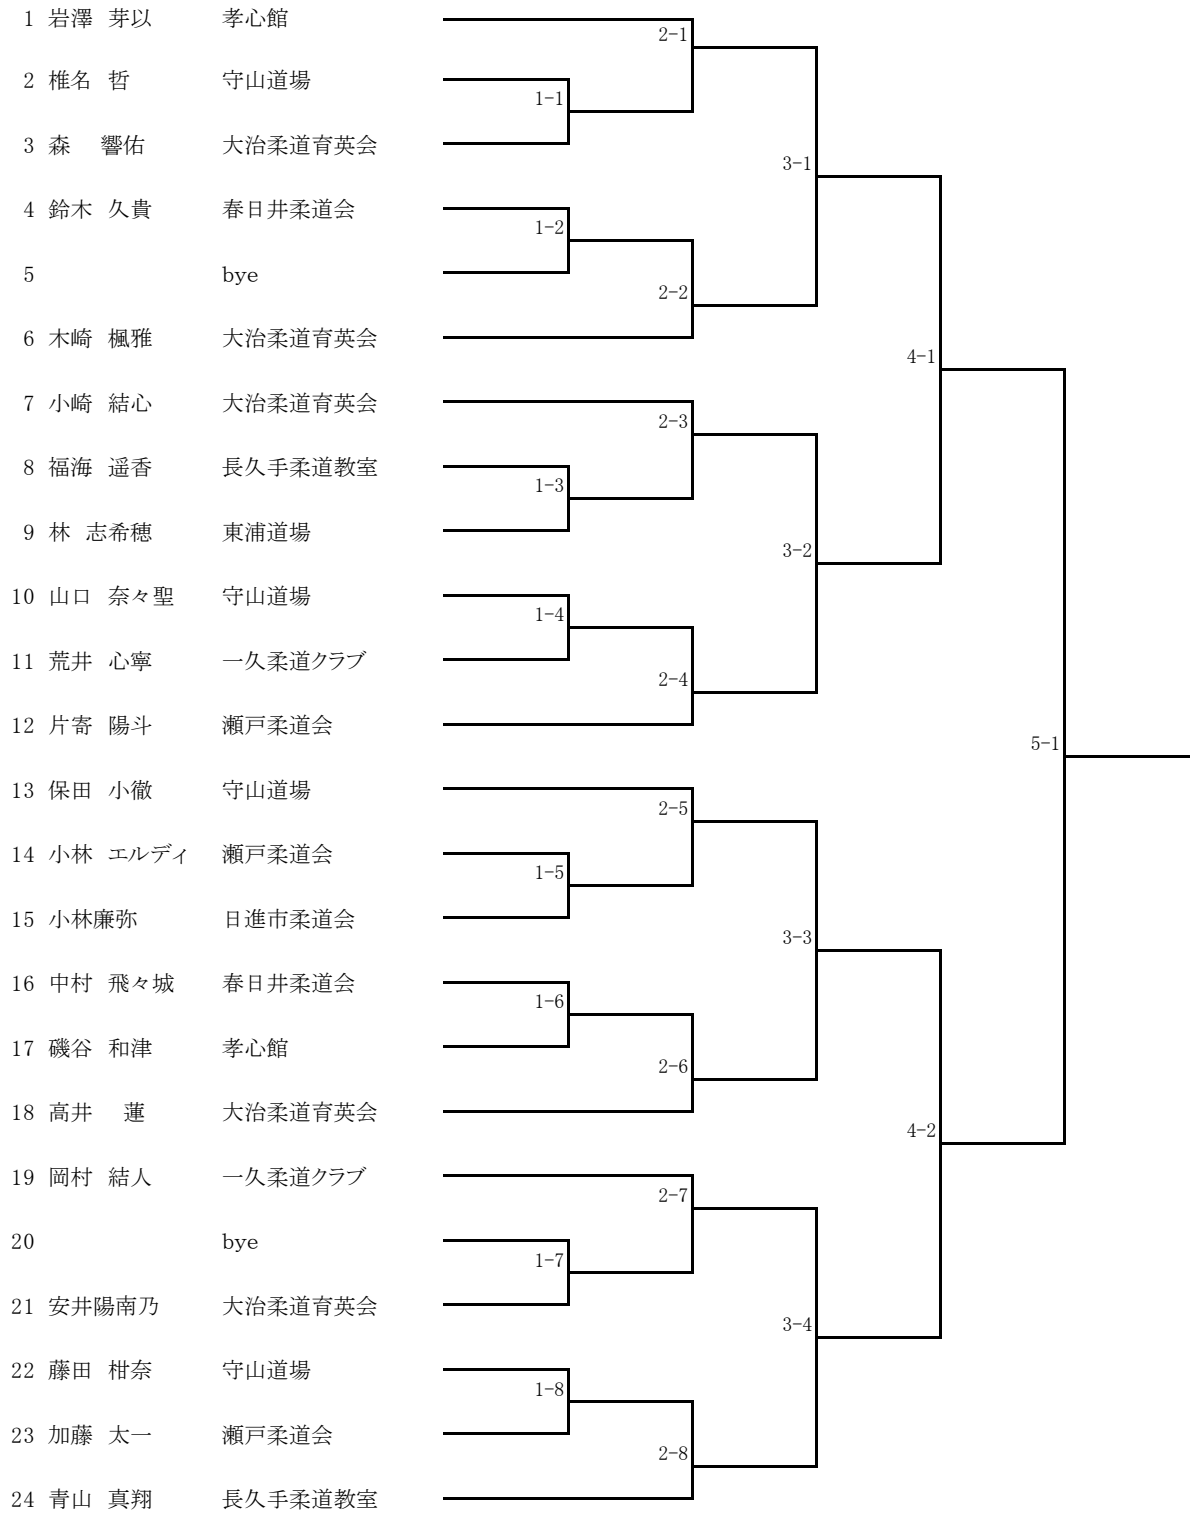

幼稚園の部

小学生1年の部

小学生2年の部

小学生3年の部

小学生4年の部

小学校5年の部

小学生6年の部

1	木村 恵子	一久柔道クラブ			2-1	
2	林 幸広	瀬戸柔道会	1-1			
3	鬼頭 葵	大治柔道育英会			3-1	
4	水草 琥太郎	孝心館			2-2	
5	牧野 豪	長久手柔道教室				4-1
6	青柳 綜峻	大治柔道育英会			2-3	
7	松永 陽輝	東浦道場	1-2			
8	富田 豪	孝心館			3-2	
9	安田茉莉	日進市柔道会	1-3			
10	渡邊 蒼來	孝心館			2-4	
11	島原 知花	長久手柔道教室				5-1
12	森 奏穂	大治柔道育英会			2-5	
13	池田 恵菜	一久柔道クラブ	1-4			
14	井出 大智	孝心館			3-3	
15	水越 芽衣	春日井柔道会	1-5			
16		bye			2-6	
17	西井 奏	孝心館				4-2
18	小網 俐駈	瀬戸柔道会			2-7	
19		bye	1-6			
20	滝沢 雄真	長久手柔道教室				3-4
21	横山 莉愛	東浦道場	1-7			
22	福岡芽依	日進市柔道会			2-8	
23	岩澤 斗成	孝心館				

第2回長久手市柔道大会
令和6年11月24日(日)
長久手市秋ヶ池体育館

中学生男子の部

中学生女子の部