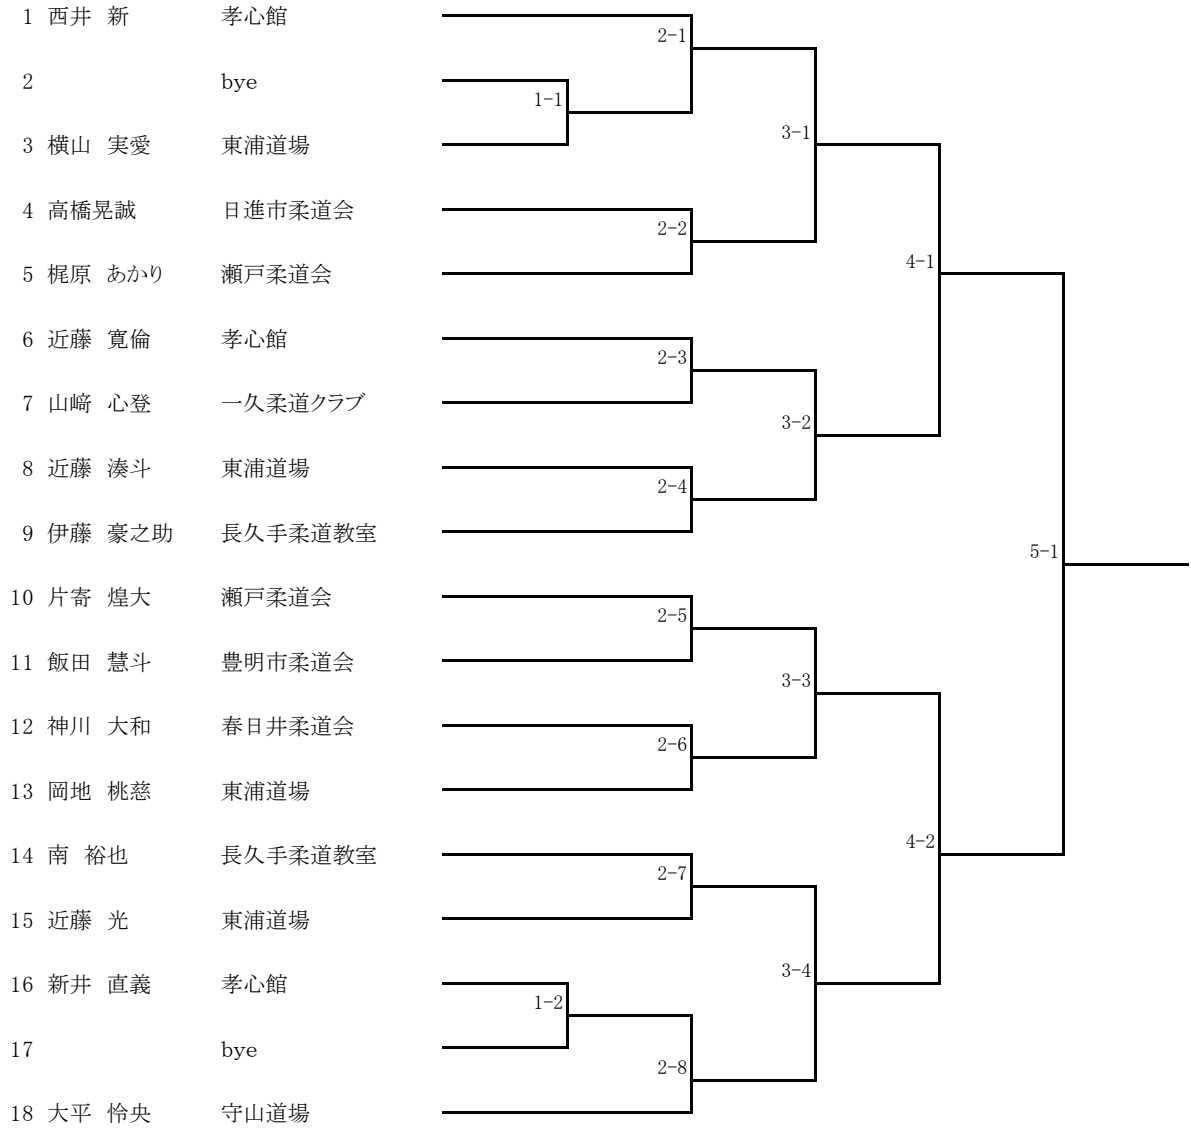

幼稚園の部

小学生1年の部

小学生2年の部

小学生3年の部

小学生4年の部

小学校5年の部

小学生6年の部

1	木村 恵子	一久柔道クラブ			2-1	
2	林 幸広	瀬戸柔道会	1-1			
3	鬼頭 葵	大治柔道育英会			3-1	
4	水草 琥太郎	孝心館			2-2	
5	牧野 豪	長久手柔道教室				4-1
6	青柳 綜峻	大治柔道育英会			2-3	
7	松永 陽輝	東浦道場	1-2			
8	富田 豪	孝心館			3-2	
9	安田茉莉	日進市柔道会	1-3			
10	渡邊 蒼來	孝心館			2-4	
11	島原 知花	長久手柔道教室				5-1
12	森 奏穂	大治柔道育英会			2-5	
13	池田 恵菜	一久柔道クラブ	1-4			
14	井出 大智	孝心館			3-3	
15	水越 芽衣	春日井柔道会	1-5			
16		bye			2-6	
17	西井 奏	孝心館				4-2
18	小網 俐駈	瀬戸柔道会			2-7	
19		bye	1-6			
20	滝沢 雄真	長久手柔道教室				3-4
21	横山 莉愛	東浦道場	1-7			
22	福岡芽依	日進市柔道会			2-8	
23	岩澤 斗成	孝心館				

第2回長久手市柔道大会
令和6年11月24日(日)
長久手市秋ヶ池体育館

中学生男子の部

中学生女子の部