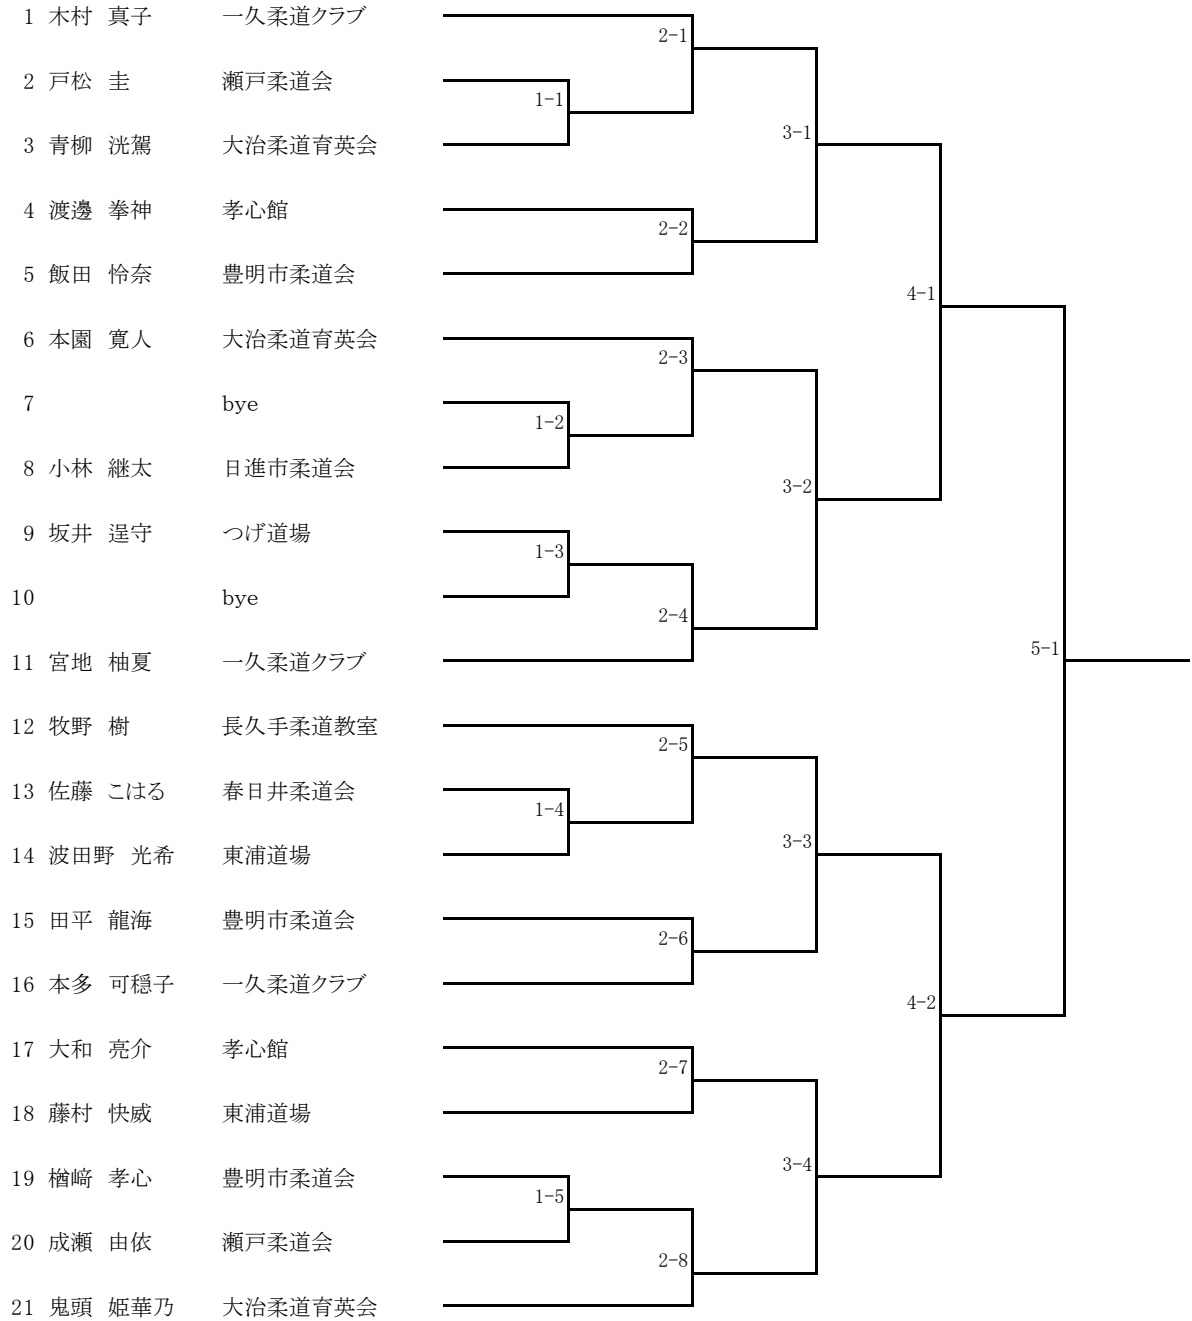

幼稚園の部

小学生1年の部

小学生2年の部

小学生3年の部

小学生4年の部

小学校5年の部

小学生6年の部

1	木村 恵子	一久柔道クラブ			2-1	
2	林 幸広	瀬戸柔道会	1-1			
3	鬼頭 葵	大治柔道育英会			3-1	
4	水草 琥太郎	孝心館			2-2	
5	牧野 豪	長久手柔道教室				4-1
6	青柳 綜峻	大治柔道育英会			2-3	
7	松永 陽輝	東浦道場	1-2			
8	富田 豪	孝心館			3-2	
9	安田茉莉	日進市柔道会	1-3			
10	渡邊 蒼來	孝心館			2-4	
11	島原 知花	長久手柔道教室				5-1
12	森 奏穂	大治柔道育英会			2-5	
13	池田 恵菜	一久柔道クラブ	1-4			
14	井出 大智	孝心館			3-3	
15	水越 芽衣	春日井柔道会	1-5			
16		bye			2-6	
17	西井 奏	孝心館				4-2
18	小網 俐駈	瀬戸柔道会			2-7	
19		bye	1-6			
20	滝沢 雄真	長久手柔道教室				3-4
21	横山 莉愛	東浦道場	1-7			
22	福岡芽依	日進市柔道会			2-8	
23	岩澤 斗成	孝心館				

第2回長久手市柔道大会
令和6年11月24日(日)
長久手市秋ヶ池体育館

中学生男子の部

中学生女子の部