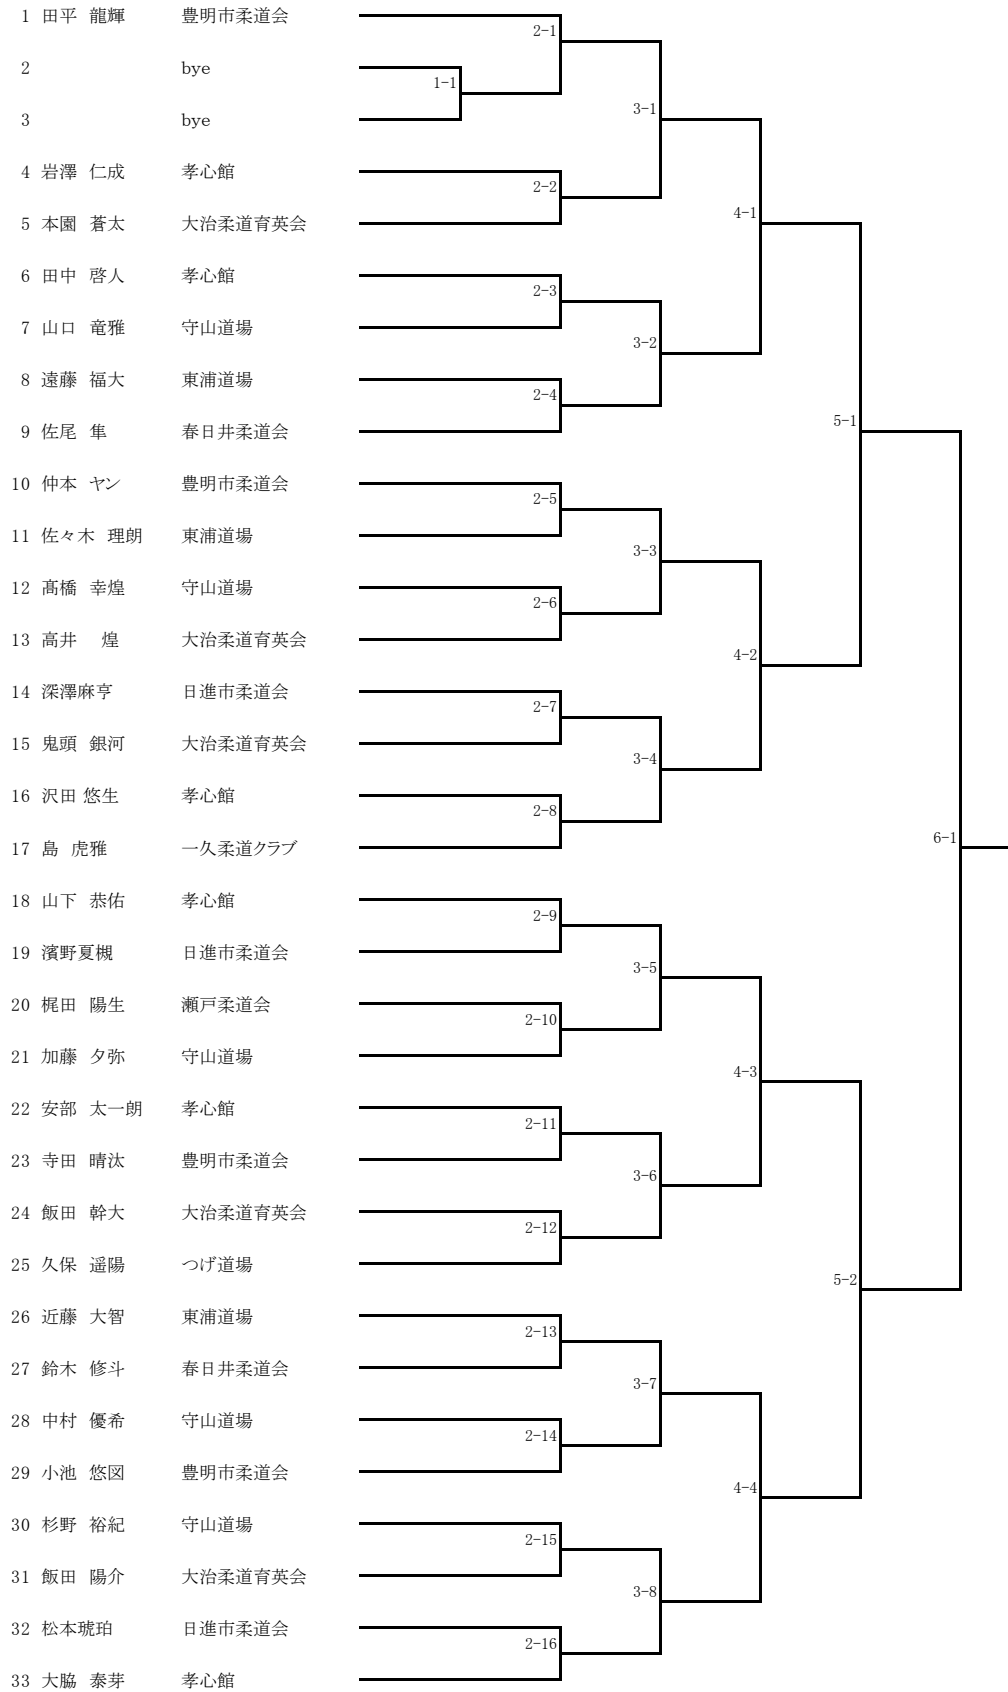

幼稚園の部

小学生1年の部

小学生2年の部

小学生3年の部

小学生4年の部

小学校5年の部

小学生6年の部

1	木村 恵子	一久柔道クラブ			2-1	
2	林 幸広	瀬戸柔道会	1-1			
3	鬼頭 葵	大治柔道育英会			3-1	
4	水草 琥太郎	孝心館			2-2	
5	牧野 豪	長久手柔道教室				4-1
6	青柳 綜峻	大治柔道育英会			2-3	
7	松永 陽輝	東浦道場	1-2			
8	富田 豪	孝心館			3-2	
9	安田茉莉	日進市柔道会	1-3			
10	渡邊 蒼來	孝心館			2-4	
11	島原 知花	長久手柔道教室				5-1
12	森 奏穂	大治柔道育英会			2-5	
13	池田 恵菜	一久柔道クラブ	1-4			
14	井出 大智	孝心館			3-3	
15	水越 芽衣	春日井柔道会	1-5			
16		bye			2-6	
17	西井 奏	孝心館				4-2
18	小網 俐駈	瀬戸柔道会			2-7	
19		bye	1-6			
20	滝沢 雄真	長久手柔道教室				3-4
21	横山 莉愛	東浦道場	1-7			
22	福岡芽依	日進市柔道会			2-8	
23	岩澤 斗成	孝心館				

第2回長久手市柔道大会
令和6年11月24日(日)
長久手市秋ヶ池体育館

中学生男子の部

中学生女子の部