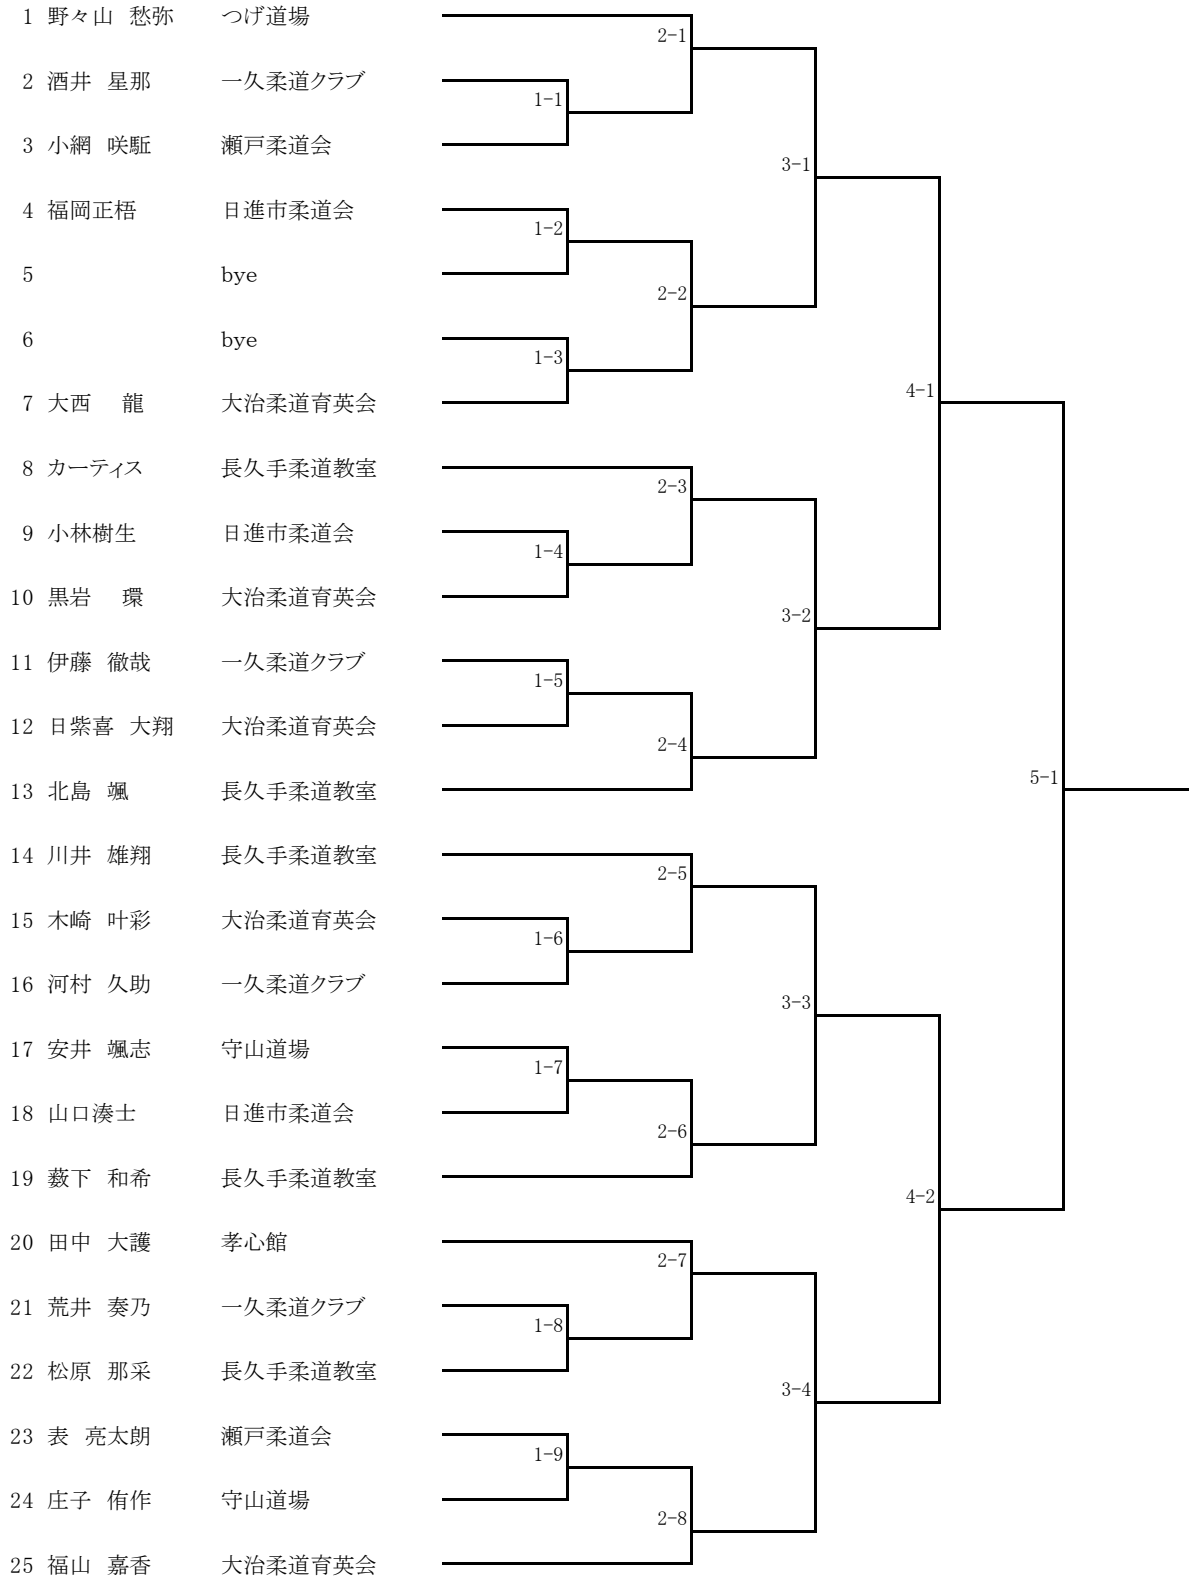

幼稚園の部

小学生1年の部

小学生2年の部

小学生3年の部

小学生4年の部

小学校5年の部

小学生6年の部

1	木村 恵子	一久柔道クラブ			2-1	
2	林 幸広	瀬戸柔道会	1-1			
3	鬼頭 葵	大治柔道育英会			3-1	
4	水草 琥太郎	孝心館			2-2	
5	牧野 豪	長久手柔道教室				4-1
6	青柳 綜峻	大治柔道育英会			2-3	
7	松永 陽輝	東浦道場	1-2			
8	富田 豪	孝心館			3-2	
9	安田茉莉	日進市柔道会	1-3			
10	渡邊 蒼來	孝心館			2-4	
11	島原 知花	長久手柔道教室				5-1
12	森 奏穂	大治柔道育英会			2-5	
13	池田 恵菜	一久柔道クラブ	1-4			
14	井出 大智	孝心館			3-3	
15	水越 芽衣	春日井柔道会	1-5			
16		bye			2-6	
17	西井 奏	孝心館				4-2
18	小網 俐駈	瀬戸柔道会			2-7	
19		bye	1-6			
20	滝沢 雄真	長久手柔道教室				3-4
21	横山 莉愛	東浦道場	1-7			
22	福岡芽依	日進市柔道会			2-8	
23	岩澤 斗成	孝心館				

第2回長久手市柔道大会
令和6年11月24日(日)
長久手市秋ヶ池体育館

中学生男子の部

中学生女子の部