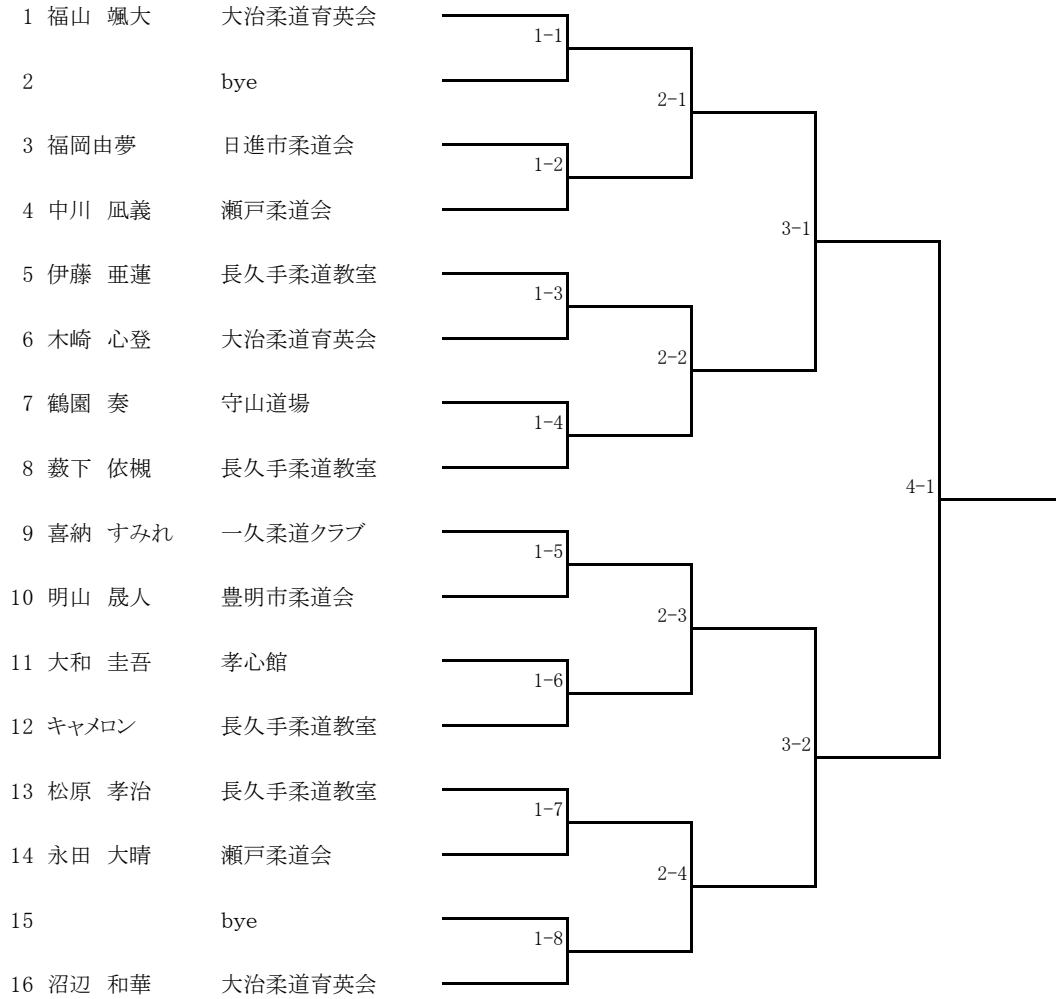

幼稚園の部

小学生1年の部

小学生2年の部

小学生3年の部

小学生4年の部

小学校5年の部

小学生6年の部

1	木村 恵子	一久柔道クラブ			2-1	
2	林 幸広	瀬戸柔道会	1-1			
3	鬼頭 葵	大治柔道育英会			3-1	
4	水草 琥太郎	孝心館			2-2	
5	牧野 豪	長久手柔道教室				4-1
6	青柳 綜峻	大治柔道育英会			2-3	
7	松永 陽輝	東浦道場	1-2			
8	富田 豪	孝心館			3-2	
9	安田茉莉	日進市柔道会	1-3			
10	渡邊 蒼來	孝心館			2-4	
11	島原 知花	長久手柔道教室				5-1
12	森 奏穂	大治柔道育英会			2-5	
13	池田 恵菜	一久柔道クラブ	1-4			
14	井出 大智	孝心館			3-3	
15	水越 芽衣	春日井柔道会	1-5			
16		bye			2-6	
17	西井 奏	孝心館				4-2
18	小網 俐駈	瀬戸柔道会			2-7	
19		bye	1-6			
20	滝沢 雄真	長久手柔道教室				3-4
21	横山 莉愛	東浦道場	1-7			
22	福岡芽依	日進市柔道会			2-8	
23	岩澤 斗成	孝心館				

第2回長久手市柔道大会
令和6年11月24日(日)
長久手市秋ヶ池体育館

中学生男子の部

中学生女子の部