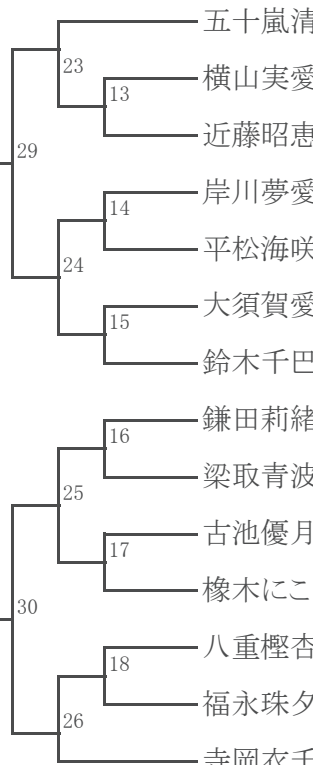

<第3会場>

- 五十嵐清華 いがらしきよか 稲沢 15
- 横山実愛 よこやまみあ 東浦 16
- 近藤昭恵 こんどうあきえ 武豊 17
- 岸川夢愛 きしかわゆあ 大石 18
- 平松海咲 ひらまつみさき 竹内 19
- 大須賀愛琳 おおすかありん 羽田野 20
- 鈴木千巴奈 すずきちはな 名東 21
- 鎌田莉緒 かまだりお 竹内 22
- 梁取青波 やなとりあおは 大石 23
- 古池優月 こいけゆづき 扶桑 24
- 椽木にこ とちぎにこ 夫馬 25
- 八重樫杏 やえがしあん 東海 26
- 福永珠夕 ふくながみゆ 一久 27
- 寺岡衣千花 てらおかいちか 六郷 28