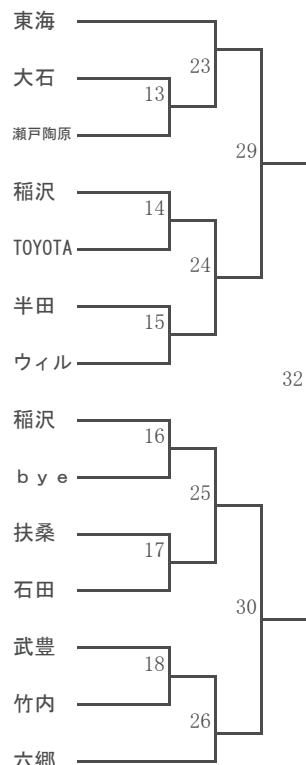

### 1年女子

<第6会場>

A

- 1 内藤由依 ないとうゆい
- 2 古庄心結 ふるしょうみゆ
- 3 加藤瑚雪 かとうこゆき
- 4 沼辺和華 ぬまべわか
- 5
- 6 喜納すみれ きなすみれ

B

<第8会場>

- 澤田実々 さわだみみ 武豊 7
- 三浦結愛 みうらゆあ 扶桑 8
- 増田恭子 ますだきょうこ 名東 9
- 松本華凜 まつもとかりん 扶桑 10
- 松坂風華 まつざかふうか 稲沢 11
- 竹内望華 たけうちもか 大石 12

### 2年女子

<第1会場>

A

- 1 柳田莉帆 やなぎだりほ
- 2 小田原一禾 おだわらいちか
- 3 磯部千晴 いそべちせ
- 4 森重七海 もりしげななみ
- 5 川崎文音 かわさきあやね
- 6 床並結月希 とこなみゆつき
- 7 前田優空 まえだそら
- 8 伊藤葉瑠 いとうはる
- 9
- 10 松本侑芽 まつもとゆめ
- 11 佐藤苺 さとうまい
- 12 岩田心楓 いわたこのか
- 13 武石月海 たけいつぐみ
- 14 鈴木みわ すずきみわ