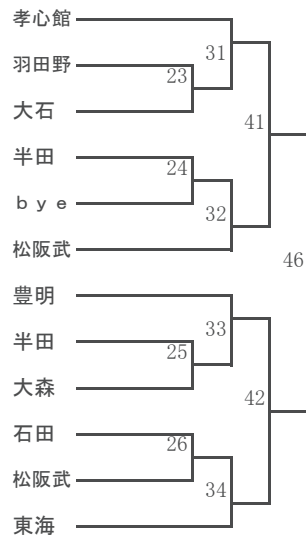

### 6年女子

<第2会場>

A

- 1 井手樹美里 いでじゅみり
- 2 斉藤利佳 さいとうりか
- 3 長谷川乃愛 はせがわのあ
- 4 毛受天 めんじょうてん
- 5 滝本夏鈴 たきもとかりん
- 6
- 7 嶋田優梨 しまだゆうり
- 8 木村恵子 きむらけいこ
- 9
- 10 寺田雪乃 てらだゆきの
- 11 吉岡優海 よしおかゆうみ
- 12 横山莉愛 よこやまりあ
- 13 榎本結月 えのもとゆづき
- 14 中野那希 なかのなき

B

<第4会場>

- 鬼頭葵 きとうあおい 大治 15
- 高須志乃 たかすしの 半田 16
- 小池愛美 こいけまなみ 石田 17
- 水野美咲 みずのみさき 名東 18
- 三尾のな みおのな 米田 19
- by e by e 20
- 柳田深結 やなぎだみゆ 東海 21
- 石井菜美 いしいなみ 名東 22
- by e by e 23
- 森奏穂 もりかなほ 大治 24
- 池田恵菜 いけだけいな 一久 25
- 水越芽衣 みずこしめい 春日井 26
- 吉田陽咲 よしだひなた 大石 27
- 松本怜 まつもとれい 刈谷 28

### 中1女子

<第2会場>

A

- 1 木戸夏鈴 きどかりん
- 2
- 3 横井かのん よこいかのん
- 4 伊東杏珠 いたうあず
- 5 野村娃色 のむらあいび
- 6 中谷紗耶加 なかたにさやか
- 7 中村好杏 なかむらすもも
- 8 松永望愛 まつながもえ

B

<第4会場>

- しまだあやの 羽田野 9
- bye 10
- まえみゆり 豊田豊田 11
- きくおかさえ 一久 12
- たなかみずほ ウィル 13
- やまざきるな 大治 14
- bye 15
- まるやまゆうね 東海 16

### 中2女子

<第6会場>

A

- 1 伊藤ひかり いたうひかり
- 2 藤田さくら ふじたさくら
- 3 安土心渚 あづちこな
- 4 滝本蒼 たきもとあおい
- 5
- 6 瀬古恋奈 せこれんな
- 7 マキシチエミ ましちえみ
- 8 濱崎由奈 はまざきゆな
- 9 犬塚茉紘 いぬづかまひろ
- 10 小池心美 こいけここみ
- 11 井上寛菜 いのうえかんな
- 12 荻野明梨 おぎのあかり