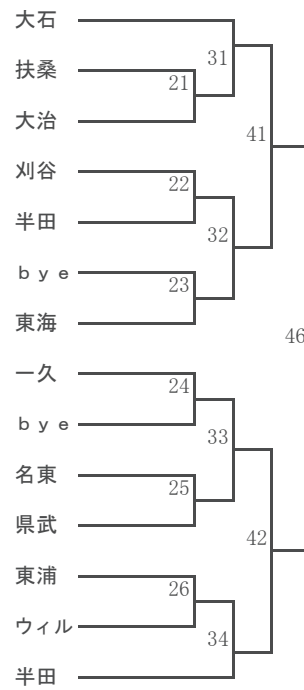

### 5年女子

<第5会場>

A

- 1 長谷川琴葉乃 はせがわこはこの
- 2 井上凜 いのうえりん
- 3 原奈々華 はらななか
- 4 冷水杏風 ひやみずあんな
- 5 加藤あかり かとうあかり
- 6 長野咲桜 ながのさくら
- 7 岡本蘭子 おかもとらんこ
- 8 荒井心寧 あらいここね
- 9
- 10 安井陽南乃 やすいひなの
- 11 後藤悠衣 ごとうゆい
- 12 藪本杏璃 やぶもとあんり
- 13 磯谷和津 いそがいなつ
- 14 南咲翔 みなみさと

B

<第7会場>

- 岩澤芽以 いわさわめい 孝心館 15
- 飯干杏菜 いいぼしあんな 東海 16
- 芳野真希 よしのまき 瀬戸陶原 17
- 野村海心 のむらあこ 中田塾 18
- 富永彩心 とみながあやめ 扶桑 19
- by e by e 20
- 岡本蓮子 おかもとれんこ 河原 21
- 青木菜子 あおきなこ 石田 22
- 古庄叶望 ふるしょうかのん 武豊 23
- 林志希穂 はやししきほ 東浦 24
- 柴田彩心 しばたあみ 柴田 25
- 河上結菜 かわかみゆいな 稲沢 26
- 岡島実胡 おかじまみこ 山田所 27
- 榎本明佳里 えのもとあかり 東海 28

### 6年女子

<第2会場>

A

- 1 井手樹美里 いでじゅみり
- 2 斉藤利佳 さいとうりか
- 3 長谷川乃愛 はせがわのあ
- 4 毛受天 めんじょうてん
- 5 滝本夏鈴 たきもとかりん
- 6
- 7 嶋田優梨 しまだゆうり
- 8 木村恵子 きむらけいこ
- 9
- 10 寺田雪乃 てらだゆきの
- 11 吉岡優海 よしおかゆうみ
- 12 横山莉愛 よこやまりあ
- 13 榎本結月 えのもとゆづき
- 14 中野那希 なかのなき