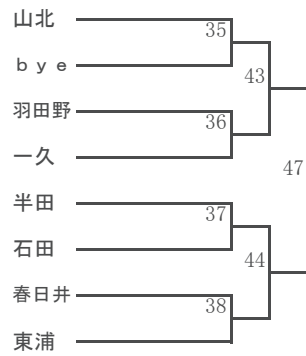

### 6年女子

<第2会場>

A

- 1 井手樹美里 いでじゅみり
- 2 斉藤利佳 さいとうりか
- 3 長谷川乃愛 はせがわのあ
- 4 毛受天 めんじょうてん
- 5 滝本夏鈴 たきもとかりん
- 6
- 7 嶋田優梨 しまだゆうり
- 8 木村恵子 きむらけいこ
- 9
- 10 寺田雪乃 てらだゆきの
- 11 吉岡優海 よしおかゆうみ
- 12 横山莉愛 よこやまりあ
- 13 榎本結月 えのもとゆづき
- 14 中野那希 なかのなき

B

<第4会場>

- 鬼頭葵 きとうあおい 大治 15
- 高須志乃 たかすしの 半田 16
- 小池愛美 こいけまなみ 石田 17
- 水野美咲 みずのみさき 名東 18
- 三尾のな みおのな 米田 19
- by e by e 20
- 柳田深結 やなぎだみゆ 東海 21
- 石井菜美 いしいなみ 名東 22
- by e by e 23
- 森奏穂 もりかなほ 大治 24
- 池田恵菜 いけだけいな 一久 25
- 水越芽衣 みずこしめい 春日井 26
- 吉田陽咲 よしだひなた 大石 27
- 松本怜 まつもとれい 刈谷 28

### 中1女子

<第2会場>

A

- 1 木戸夏鈴 きどかりん
- 2
- 3 横井かのん よこいかのん
- 4 伊東杏珠 いたうあず
- 5 野村娃色 のむらあいび
- 6 中谷紗耶加 なかたにさやか
- 7 中村好杏 なかむらすもも
- 8 松永望愛 まつながもえ

B

<第4会場>

- しまだあやの 羽田野 9
- bye 10
- まえみゆり 豊田豊田 11
- きくおかさえ 一久 12
- たなかみずほ ウィル 13
- やまざきるな 大治 14
- bye 15
- まるやまゆうね 東海 16