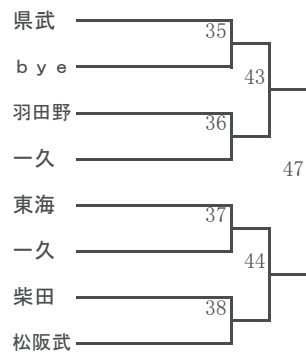

### 中2女子

<第6会場>

A

- 1 伊藤ひかり いたうひかり
- 2 藤田さくら ふじたさくら
- 3 安土心渚 あづちこな
- 4 滝本蒼 たきもとあおい
- 5
- 6 瀬古恋奈 せこれんな
- 7 マキシチエミ ましちえみ
- 8 濱崎由奈 はまざきゆな
- 9 犬塚茉紘 いぬづかまひろ
- 10 小池心美 こいけここみ
- 11 井上寛菜 いのうえかんな
- 12 荻野明梨 おぎのあかり

B

<第8会場>

- 中村乃愛 なかむらのあ 半田 13
- 福島ジェシカ ふくしまじえしか 桜丘中 14
- 篠田純 しのだじゅん 夫馬 15
- bye 16
- 堀田華 ほりたはな 松阪武 17
- さいこのな 東海 18
- にしやまみどり 東海 19
- bye 20
- たかはしとあ 石田 21
- しばたまほ 羽田野 22
- はなやまなぎさ 一久 23
- あおきこはる 半田 24

### 中3女子

<第6会場>

A

- 1 吉岡心海 よしおかここみ
- 2
- 3 夏目陽向 なつめひなた
- 4 山崎心音 やまさきここね
- 5 澤のどか さわのどか
- 6 徳永真子 とくながまこ
- 7 角谷凜音 すみやりお
- 8 床辺羽衣香 とこなべういか

B

<第8会場>

- 木村理桜 きむらりお 中田塾 9
- bye 10
- 花田結希乃 はなだゆきの 半田 11
- 竹内ことな たけうちことな 大森 12
- 磯村心葉 いそむらこは 西尾平坂 13
- 日置柚菜 ひおきゆずな 羽田野 14
- bye 15
- 伊藤杏 いたうあん 大石 16