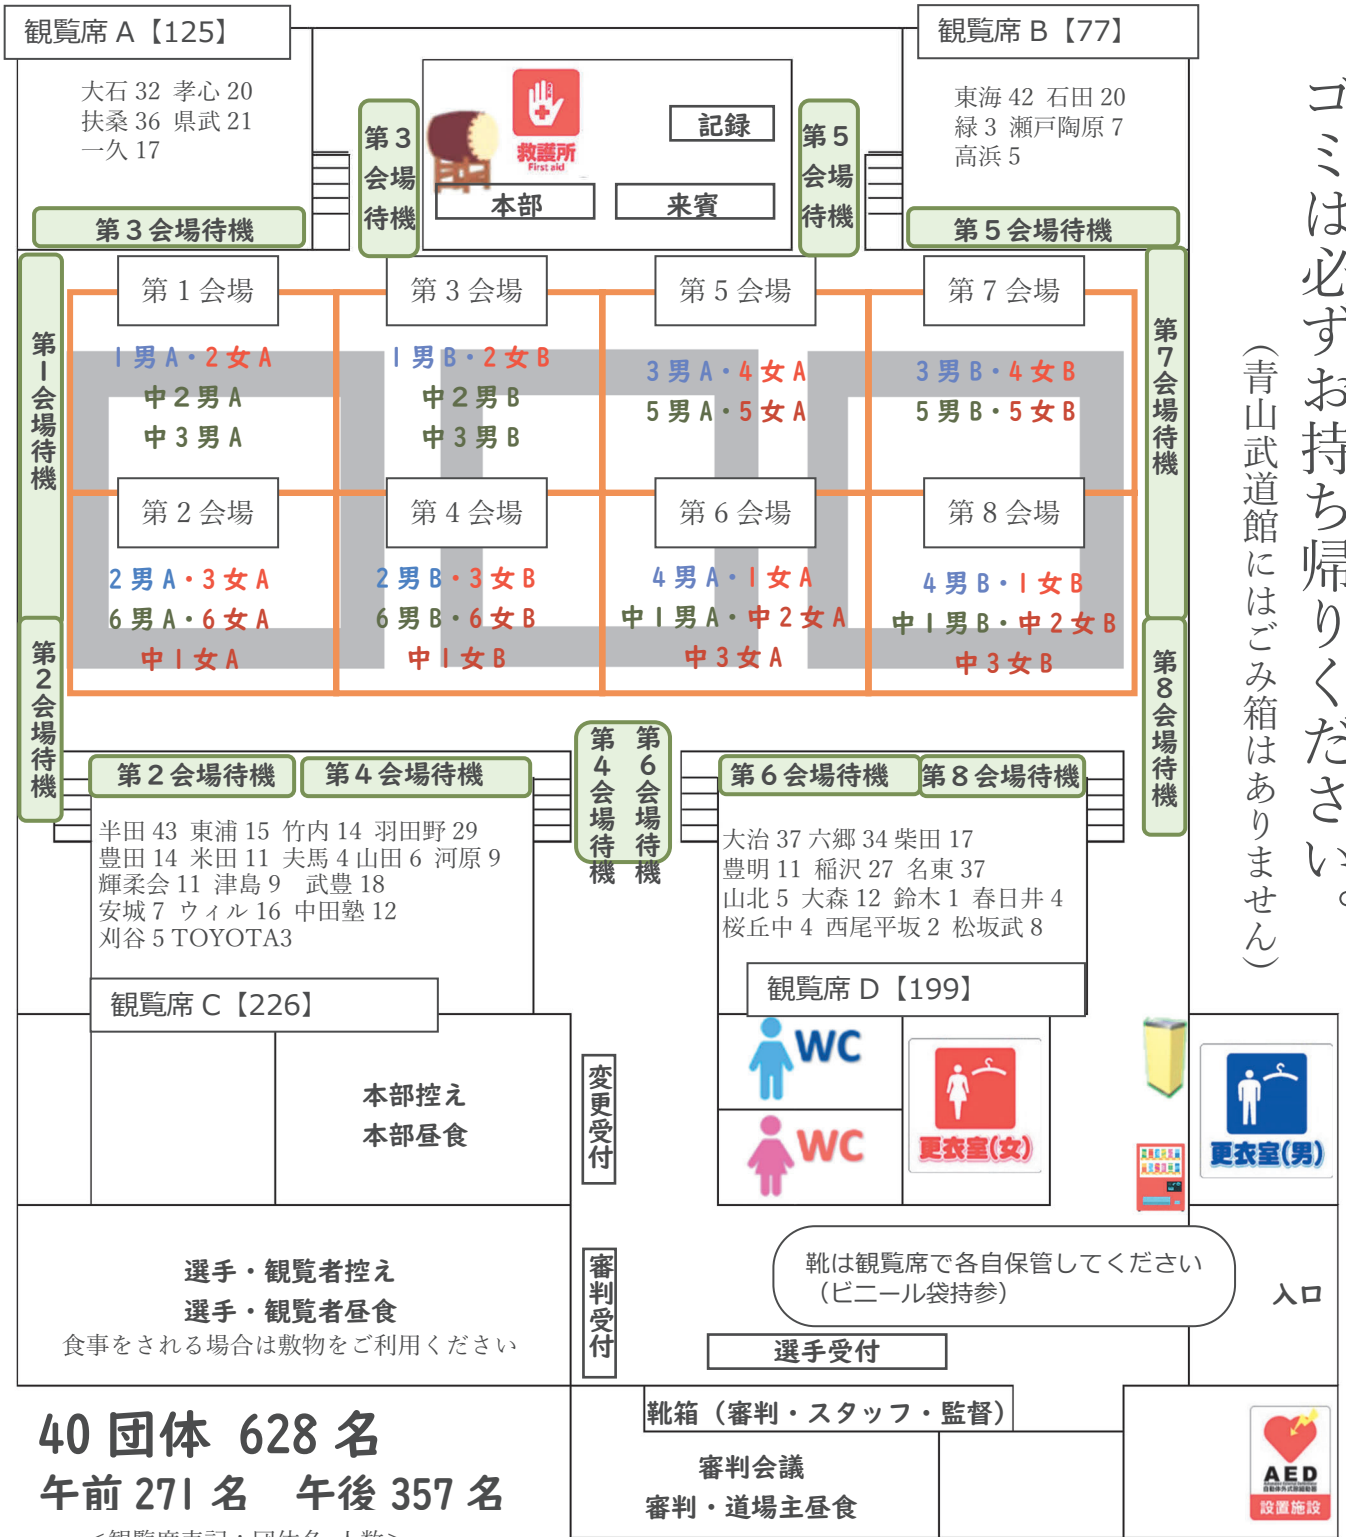

# 会場案内

トーナメント(当日)・試合結果(後日)は  
姿三四郎杯 2024 ページに掲載  
URL : <https://sites.google.com/view/sugatasanshirouhai2024/>

ゴミは必ずお持ち帰りください。  
(青山武道館にはごみ箱はありません)

**40 団体 628 名**  
**午前 271 名 午後 357 名**

<観覧席表記: 団体名 人数>