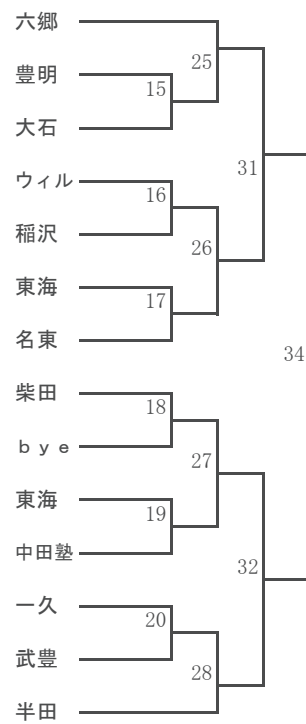

4年女子

<第5会場>

A

- 1 大野陽菜 おおのはるな
- 2 飯田玲奈 いいだれいな
- 3 小田原羽那 おだわらはな
- 4 向久保朱里 むかいくほしゆり
- 5 羽根由美香 はねゆみか
- 6 長野花楓 ながのかえで
- 7 藤野杏 ふじのあん
- 8 田上侑芽 たのうえゆめ
- 9
- 10 北川楓 きたがわかえで
- 11 城間心瑚 しろまここ
- 12 本多可穂子 ほんだかのこ
- 13 篠田美紗姫 しのだみさき
- 14 松本こはる まつもとこはる