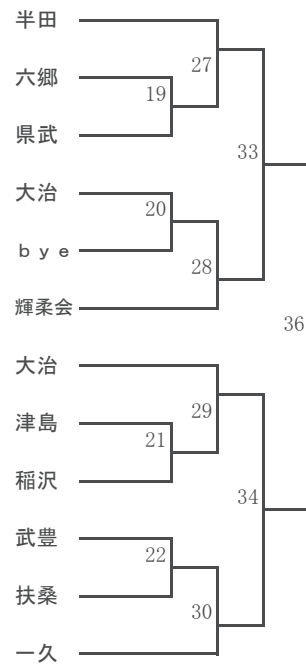

3年女子

<第2会場>

A

- 1 高須莉乃 たかすりの
- 2 二村心春 ふたむらこはる
- 3 堀井月海 ほりいるみ
- 4 黒岩環 くろいわたまき
- 5
- 6 久野優月妃 くのゆづき
- 7 福山嘉香 ふくやまかこ
- 8 萱原彩奈 かやはらあやな
- 9 松坂涼華 まつざかすずか
- 10 梶本夏都 かじもとなつ
- 11 森美月 もりみつき
- 12 荒井奏乃 あらいかの