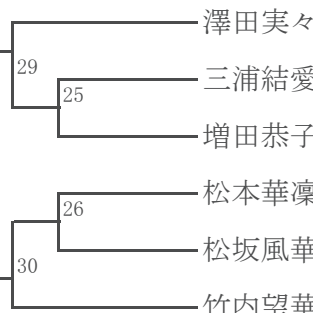

### 1年女子

<第6会場>

A

- 1 内藤由依 ないとうゆい
- 2 古庄心結 ふるしょうみゆ
- 3 加藤瑚雪 かとうこゆき
- 4 沼辺和華 ぬまべわか
- 5
- 6 喜納すみれ きなすみれ

B

<第8会場>

- 澤田実々 さわだみみ 武豊 7
- 三浦結愛 みうらゆあ 扶桑 8
- 増田恭子 ますだきょうこ 名東 9
- 松本華凜 まつもとかりん 扶桑 10
- 松坂風華 まつざかふうか 稲沢 11
- 竹内望華 たけうちもか 大石 12